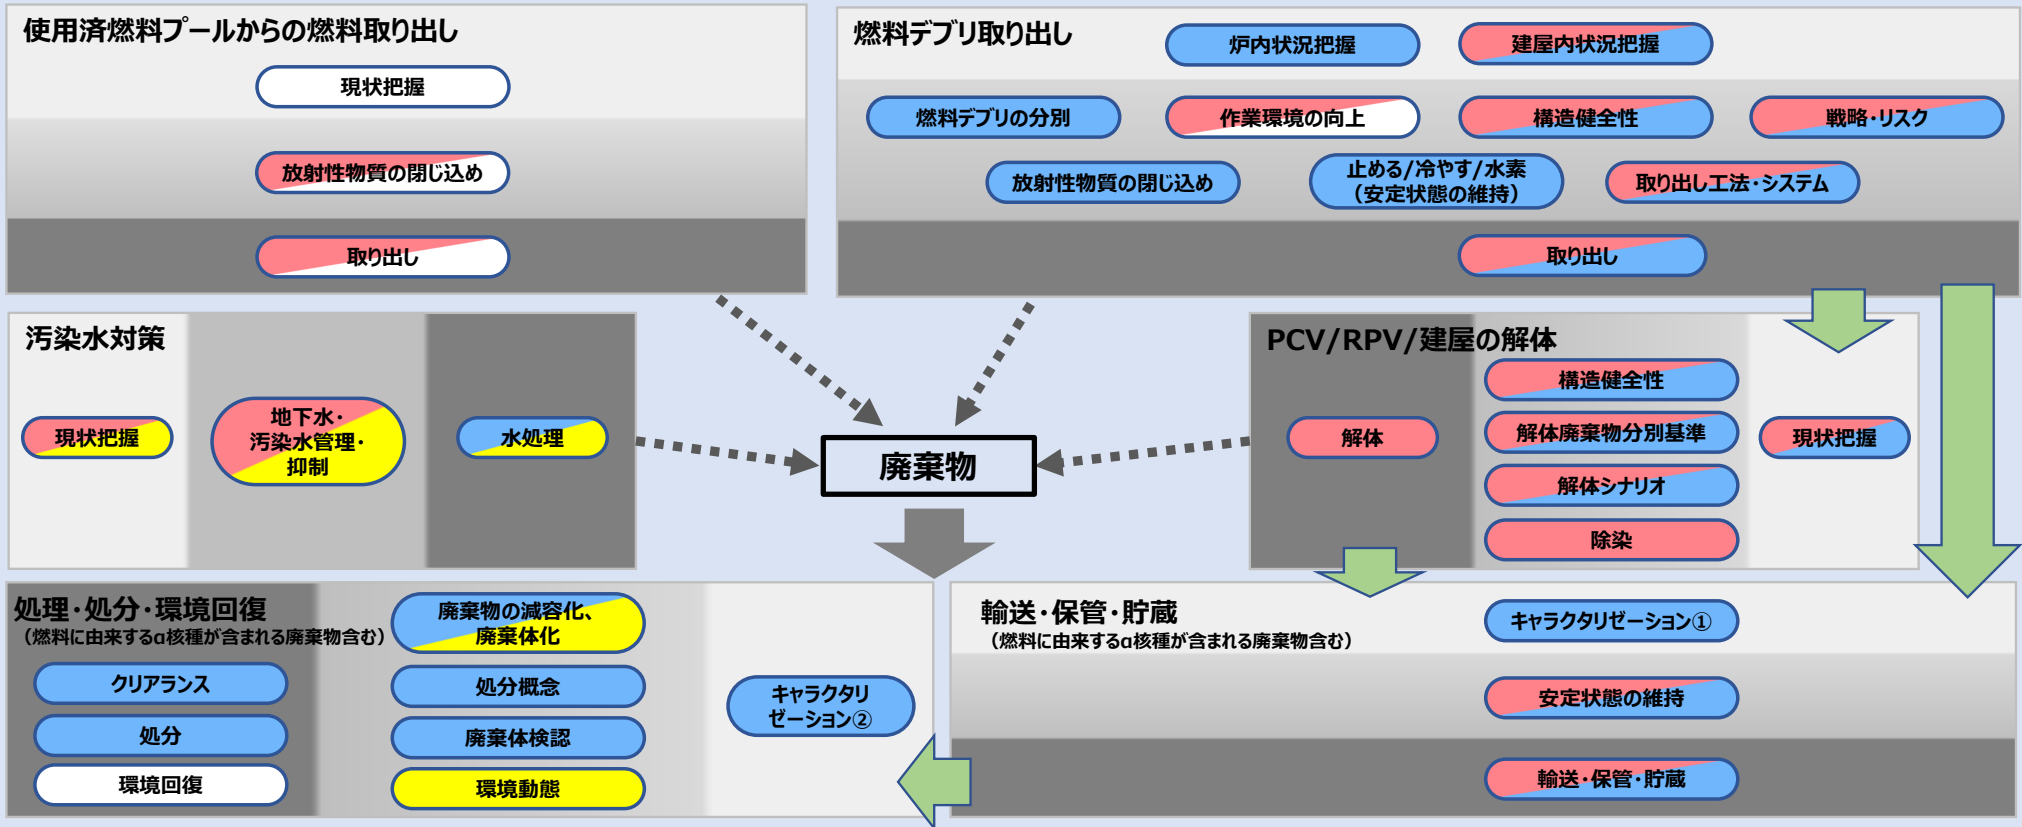

# 福島第一原子力発電所廃炉のための『基礎・基盤研究の全体マップ』

→ 大まかな廃炉作業の流れ

廃炉を合理的に進めるための全体戦略（プロセスの全体最適、リスク管理、経済合理性）

## 技術基盤研究